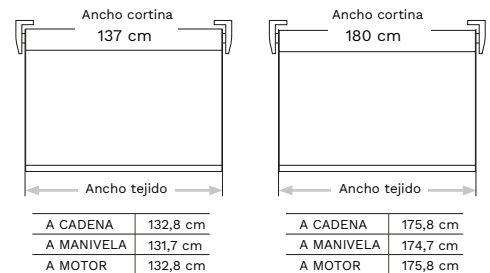

B A N D A L U X

Roller Protect Shield

Fácil instalación.
Perfil de unión que permite ajustar los soportes.

INFORMACIÓN TÉCNICA

Descripción

Material PVC Cristal HT LS de alta transparencia y baja contracción con un espesor de 0,5mm, capa estándar con excelente rendimiento y resistencia a los rayos UV, protege contra agentes atmosféricos. Excelente aislamiento térmico.

Medidas disponibles

- Dos anchos de cortina disponibles: 137 cm y 180 cm.
- Alto máximo: 320 cm.