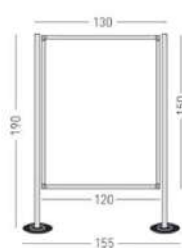

Planning Sisplamo

Mampara de pie 750

Material: Perfil vertical cuadrado de cantos redondeados de 5 cm de costado de aluminio anodizado rematado en la parte superior por una tapeta atornillada y lacada. Unión al pie mediante un tornillo pasante.

Lleva una mampara laminada brillante.

Mantenimiento: Limpiar con paño seco y detergente neutro, limpiacristales.

150 x 120 cm.

120x150 cm.

Soportes $\varnothing 36 \times 190$ cm.