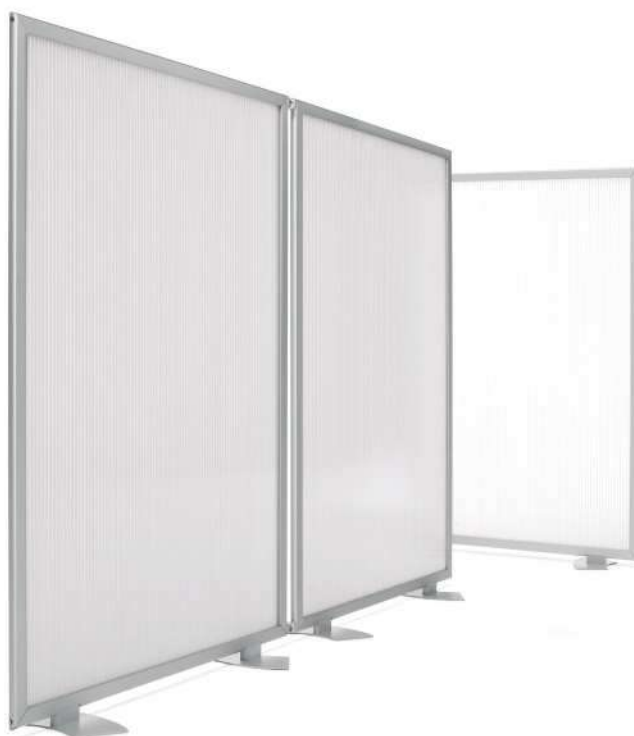

Mamparas

Planning Sisplamo

Mampara
de pie
Limit

Material: Fabricada con perfil perimetral de aluminio anodizado plata mate. Base trapezoidal de plancha y mampara de policarbonato de alto rendimiento.

Mantenimiento: Limpiar con paño seco y detergente neutro, limpiacristales.

1000 x 1200 x 280mm.

1000 x 1500 x 280mm.

1000 x 1800 x 280mm.