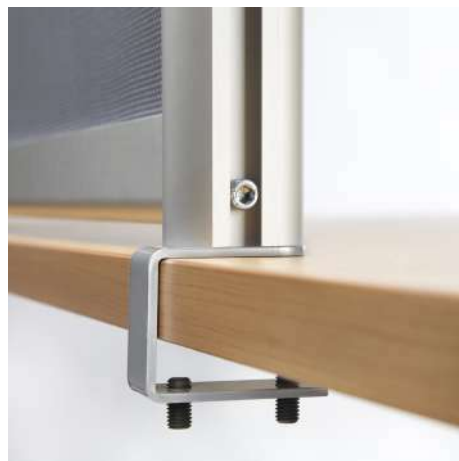

Mamparas

Planning Sisplamo

Separador
de mesa

Separador de sobremesa de policarbonato, enmarcado en perfil de aluminio anodizado.

Un producto ideal para aquellas empresas que están adoptando solución en aportar la seguridad necesaria y confianza en el espacio de trabajo.

Mantenimiento: Limpiar con paño seco y detergente neutro, limpiacristales.

40 x 160 cm.

40 x 180 cm.