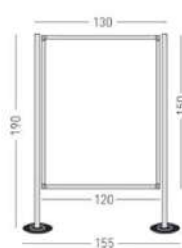

100 x 175 x 4,5 cm.

100 x 205 x 4,5 cm.

Mamparas

 **Planning Sisplamo**

Mampara
de pie
Limit

Material: Fabricada con perfil perimetral de aluminio anodizado plata mate. Base trapezoidal de plancha y mampara de policarbonato de alto rendimiento.

Mantenimiento: Limpiar con paño seco y detergente neutro, limpiacristales.

1000 x 1200 x 280mm.

1000 x 1500 x 280mm.

1000 x 1800 x 280mm.

Planning Sisplamo

Mampara de pie 750

Material: Perfil vertical cuadrado de cantos redondeados de 5 cm de costado de aluminio anodizado rematado en la parte superior por una tapeta atornillada y lacada. Unión al pie mediante un tornillo pasante.