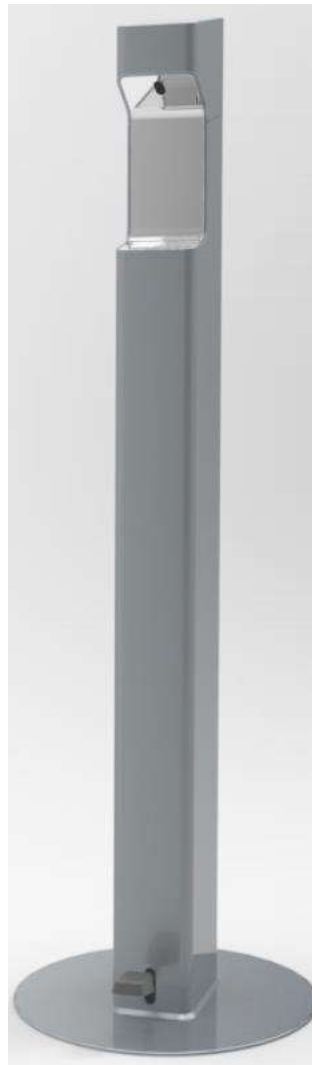

Medidas: 1.230x150x100 mm

Peso 22kg (1L) / 25kg (5L)

Capacidad :1L / 5L de gel hydroalcoholico

3 x M10 si necesidad de fijar al suelo

DETALLE A

Dispensador de pie gel - Eco

dispensador de gel antiséptico pensado para interiores como puede ser bancos, supermercados, halls de hoteles, almacenes, tiendas de recambios etc.