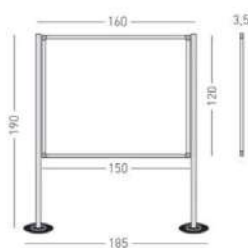

100 x 175 x 4,5 cm.

100 x 205 x 4,5 cm.

Mamparas

 **Planning Sisplamo**

Mampara
de pie
Limit

Material: Fabricada con perfil perimetral de aluminio anodizado plata mate. Base trapezoidal de plancha y mampara de policarbonato de alto rendimiento.

Mantenimiento: Limpiar con paño seco y detergente neutro, limpiacristales.

1000 x 1200 x 280mm.

1000 x 1500 x 280mm.

1000 x 1800 x 280mm.

Planning Sisplamo

Mampara de pie 750

Material: Perfil vertical cuadrado de cantos redondeados de 5 cm de costado de aluminio anodizado rematado en la parte superior por una tapeta atornillada y lacada. Unión al pie mediante un tornillo pasante.