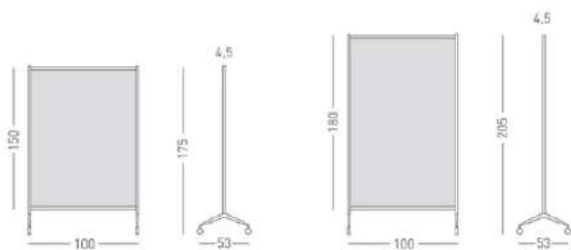

Planning Sisplamo

Mampara de pie Ten Limit

Material: Aluminio color plata y estructura provista de pies de fundición con ruedas y freno. Lleva mampara de policarbonato de alto rendimiento.

Mantenimiento: Limpiar con paño seco y detergente neutro, limpiacristales.

100 x 175 x 4,5 cm.

100 x 205 x 4,5 cm.