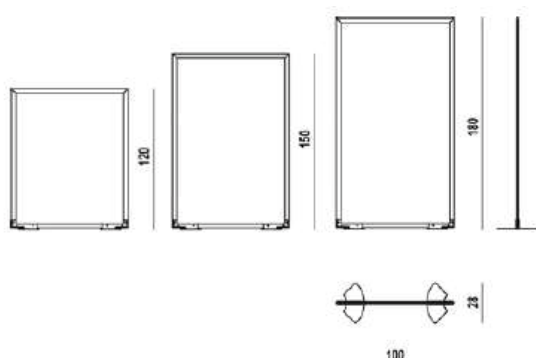

100 x 175 x 4,5 cm.

100 x 205 x 4,5 cm.

Mamparas

 **Planning Sisplamo**

Mampara
de pie
Limit

Material: Fabricada con perfil perimetral de aluminio anodizado plata mate. Base trapezoidal de plancha y mampara de policarbonato de alto rendimiento.