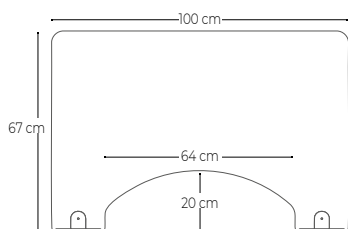

Mamparas

ACTIU

Mampara de protección Autoportante

Uso Individual

- Metacrilato de 5mm de espesor
- Termoplástico tipo éster amorfo, transparente e incoloro de gran dureza.
- Alta resistencia a la tracción e impacto y una excelente claridad
- Mecanizada con cantos redondeados.

Divisoria móvil con sistema de anclaje mediante un disco metálico de acero e= 3mm, atornillado a la divisoria con soleta antideslizante.

[Pack 2 Unidades](#)

ZMS102

[Pack 4 Unidades](#)

ZMS104