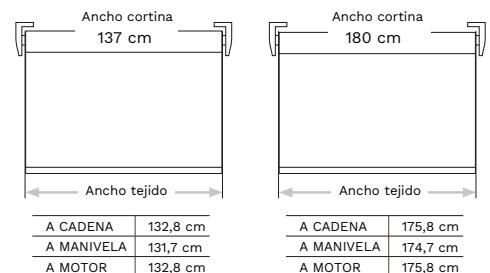

Medidas disponibles

- Dos anchos de cortina disponibles: 137 cm y 180 cm.

- Alto máximo: 320 cm.

Accionamientos

Accionamiento a cadena servido por defecto.

Opciones de accionamiento:

- Motor batería integrado