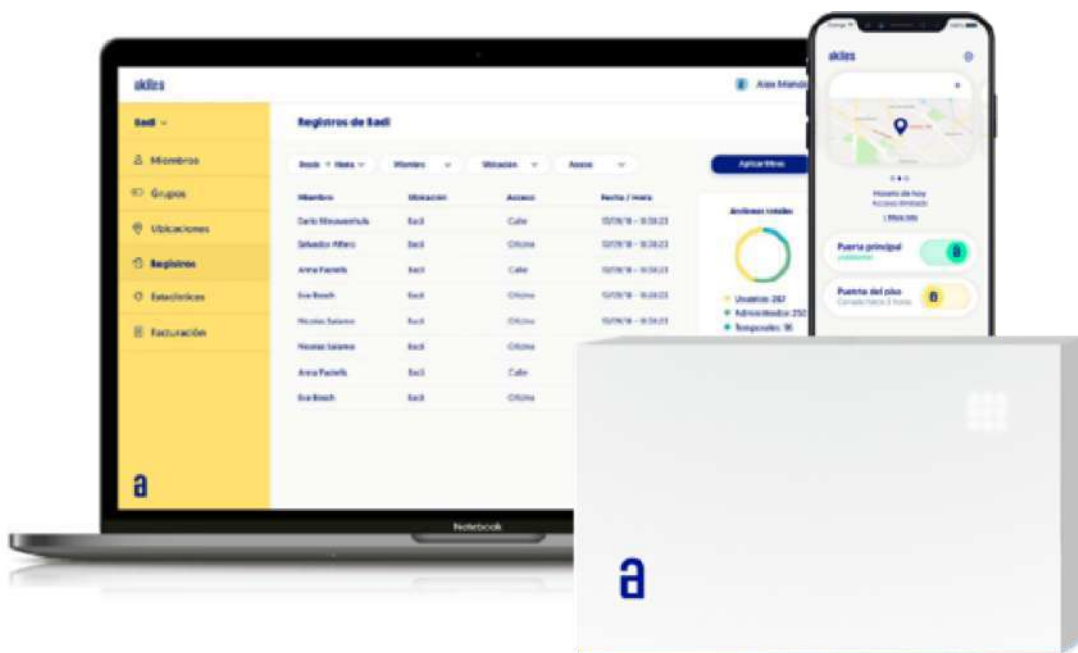

1. Abre remotamente con las comunicaciones doblemente encriptadas de Akiles. Nunca una llave ha sido más segura.
2. Modifica los parámetros de seguridad y temporalidad de la manera que más te convenga, sin desplazarte.
3. Registra todos los accesos realizados en tu espacio. Abre desde cualquier lugar y comparte las llaves digitales con quien quieras.

Con el software de Akiles y su preciso panel de administración, podrás ver absolutamente todo lo que está ocurriendo en todos los accesos. Una vez instalado, los usuarios sólo deberán hacer click en el enlace que les hayas enviado. Podrán abrir las puertas con sólo un click sin necesitar ningún dispositivo adicional al teléfono móvil.