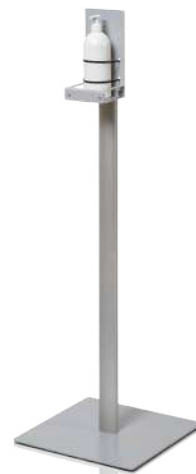

Soporte para desinfectante easy

Una forma fácil de limpiarse las manos

Soporte para desinfectante
Gran estabilidad
Desinfectante no incluido