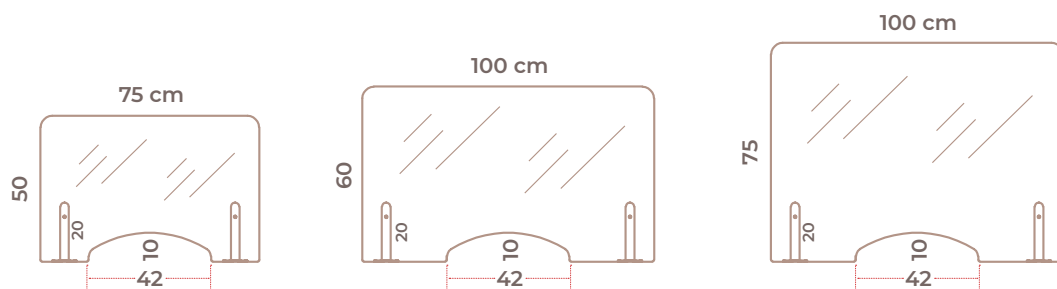

Sectores ADMINISTRATIVOS