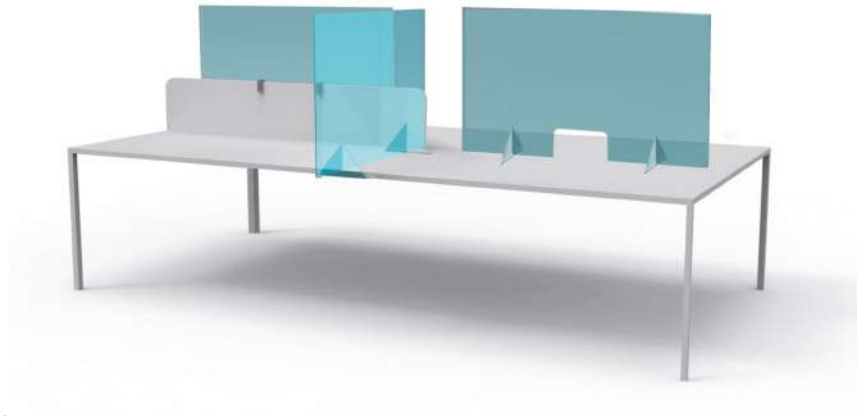

Divisoria móvil con sistema de anclaje mediante un disco metálico de acero e= 3mm, atornillado a la divisoria con soleta antideslizante.

[Pack 2 Unidades](#)

ZMS102

[Pack 4 Unidades](#)

ZMS104

dynamobel

Mampara de protección Autoportante

Uso Individual

FÁCILMENTE ADAPTABLE PARA PUESTOS:

- Mostradores de recepción.
- Atención al cliente.
- Mesas agrupadas.
- Mesas de reunión.
- Mesas alineadas.
- Call center.
- Mesas individuales.

DISPONIBLE PARA COLOCAR: