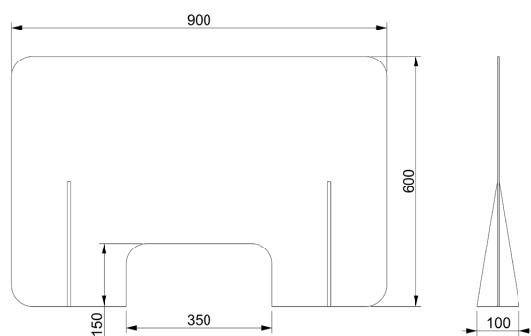

Mamparas

Planning Sisplamo

Mampara mostrador

Un producto ideal para tiendas y establecimientos.

Material: PET incoloro 100% reciclable.

Dos pies de sujeción de 8mm de espesor para automontaje.

Mantenimiento: Limpiar con paño seco y detergente neutro, limpiacristales.

90 x 60 cm x 3mm de espesor.

Ventana inferior 35 x 15 cm.