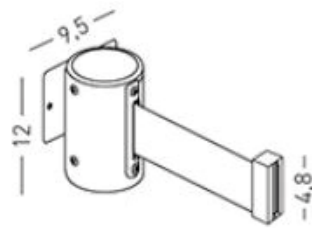

Planning Sisplamo

Next Wall

Elemento mural de cinta extensible retráctil que permite, de manera rápida y segura aislar provisionalmente áreas o zonas de paso, así como cerrar puertas o zonas delimitadas.

2,5 metros.

3,7 metros.

COLORES CINTA

COLORES CARCASA

Planning Sisplamo

Next Eco

Poste separador metálico de cinta extensible retráctil en color negro

Medidas: Poste de tubo de acero de 0,15cm de grosor por Ø7cm de diámetro, 95cm de alto y la base de Ø35cm