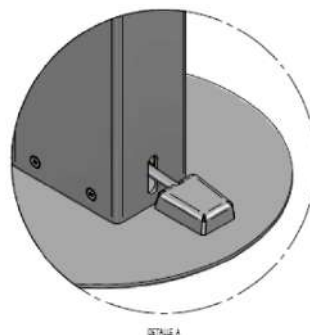

Dispensadores

Dispensador de pie gel - Urban

Dispensador de gel antiséptico pensado para interiores y exteriores como puede ser aeropuertos, estaciones de tren, hoteles, tiendas de recambios, etc.

Se activa a través de un mecanismo de freno por cable y varilla de acero evitando los dispositivos automáticos que tantos problemas dan, además del de cambiar las baterías.

Haciendo fuerza sobre un pedal situado en la parte inferior del dispensador se activa el mecanismo para no tener ningún tipo de contacto con las manos y así estar libre de virus. No necesita batería de ningún tipo.

COMPOSICIÓN: Los materiales utilizados en este caso son aceros al carbono e inoxidables como S235JR, DC01, DD11 e INOX AISI 304 con espesores que van desde 3 a 5mm. Las tecnologías de fabricación son: corte por láser, láser tubo, doblado y soldadura TIG.

Acabado pintura al polvo. Para exteriores Gris Antracita.

- No necesita batería ni electricidad.
- Sin mantenimiento.
- Sistema de recarga sencillo.
- Anti vandalismo
- Capacidad de 1l a 5l

Dimensiones

Base : 380mm diámetro

Medidas: 1.230x150x100 mm

Peso 22kg (1L) / 25kg (5L)

Capacidad :1L / 5L de gel hydroalcoholico

3 x M10 si necesidad de fijar al suelo

DETALLE A