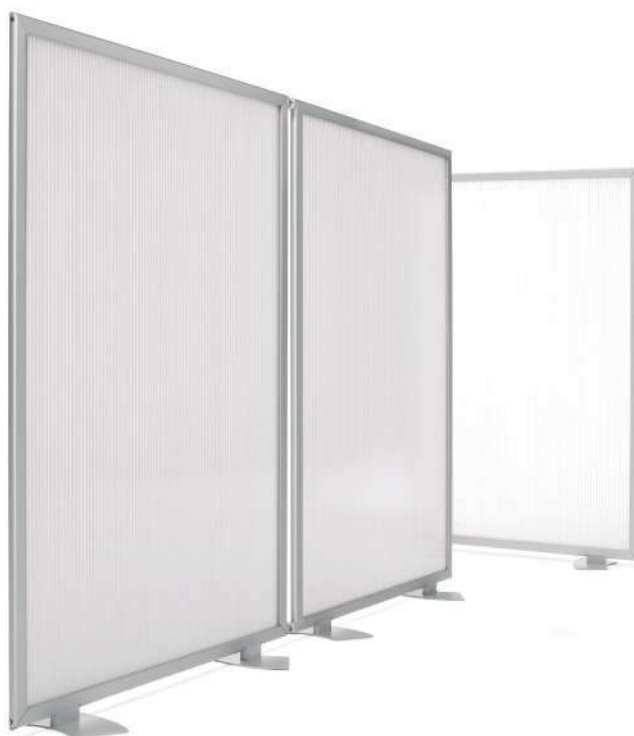

El kit incluye:
Panel con o sin ventana.
2 pies tipo cartabón con adhesivo.
Pinzas con adhesivo.

Producto con
2 años de garantía.

Mamparas

 **Planning Sisplamo**

Mampara
suspendida

Material: Poliéster termoplástico transparente PET,
material enrollable.

Mampara de pie Ten Limit

Material: Aluminio color plata y estructura provista de pies de fundición con ruedas y freno. Lleva mampara de policarbonato de alto rendimiento.

Mantenimiento: Limpiar con paño seco y detergente neutro, limpiacristales.

100 x 175 x 4,5 cm.

100 x 205 x 4,5 cm.

Mamparas

 **Planning Sisplamo**

Mampara
de pie
Limit

Material: Fabricada con perfil perimetral de aluminio anodizado plata mate. Base trapezoidal de plancha y mampara de policarbonato de alto rendimiento.