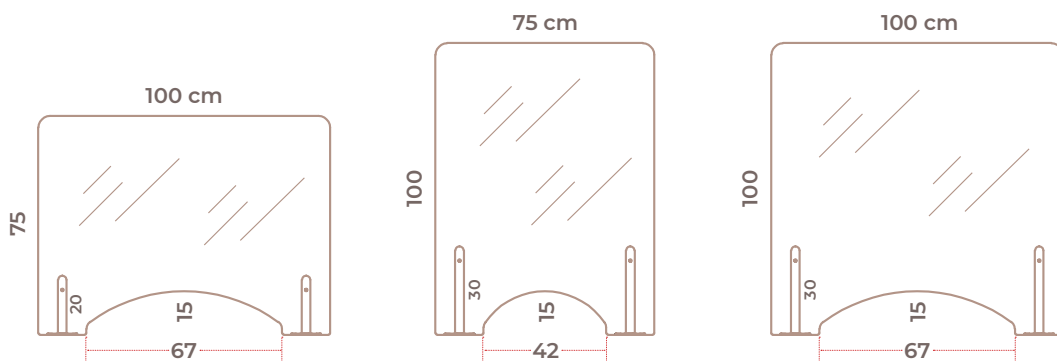

Sectores RETAIL