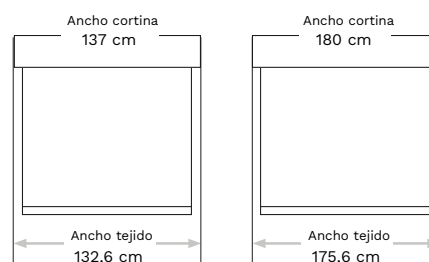

Medidas disponibles

- Dos anchos de cortina disponibles: 137 cm y 180 cm.
- Alto máximo: 320 cm.

Accionamientos

Accionamiento a cadena servido por defecto.

Accionamiento opcional:

Motor batería integrado recargable, sin instalación eléctrica. (Incluye cargador y emisor).